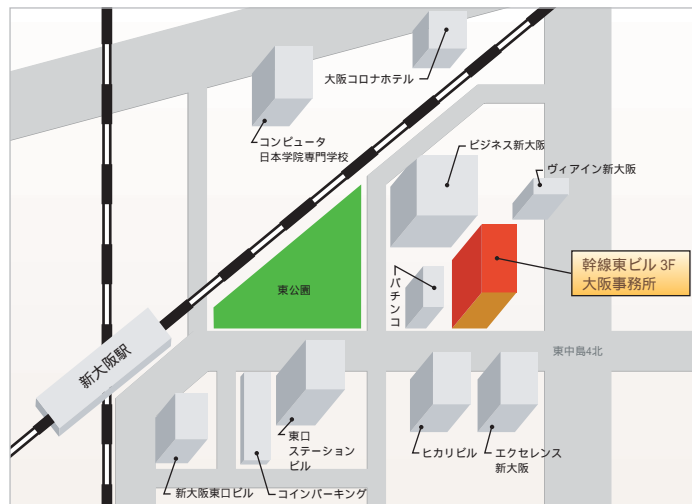

Directions

会社所在地地図

Tokyo

東京本社

〒108-0014
東京都港区芝5-33-7
徳栄本館ビル
TEL:03(6722)5040
FAX:03(6722)5041

Osaka

大阪事務所

〒533-0031
大阪市東淀川区西淡路1-1-35
幹線東ビル3F
TEL/FAX:06(4302)4356