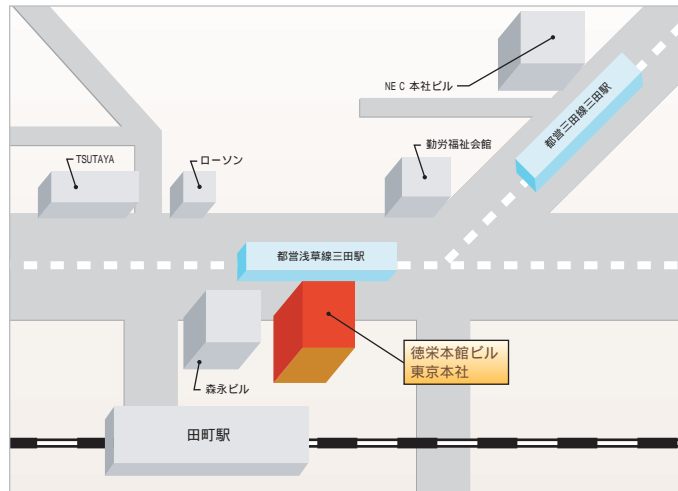

Directions

会社所在地地図

Tokyo

東京本社

〒108-0014
東京都港区芝5-33-7
徳栄本館ビル
TEL:03(6722)5040
FAX:03(6722)5041

Osaka

大阪事務所

〒533-0031
大阪市東淀川区西淡路1-1-35
幹線東ビル3F
TEL/FAX:06(4302)4356