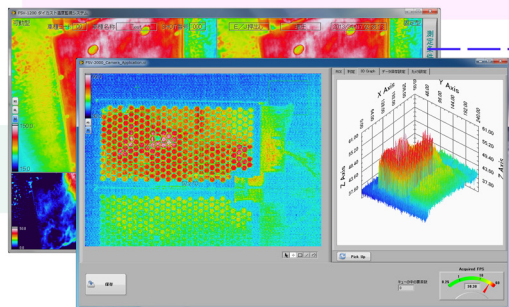

LabVIEW内のアイコン(関数)として登録

本スターキットをインストールいただくだけで、LabVIEW内のアイコンとして自動登録がされます。

FSV-2000 Starter Kit For LabVIEW

● パッケージ内容

1. LabVIEW用ドライバVI集
  Driver VIs for LabVIEW
2. サンプルアプリ(LabVIEW VI)
  LabVIEW Sample Application
3. VIリファレンスマニュアル
  Reference Manual
4. インストールマニュアル
  Install Manual

● LabVIEWドライバVI集 コマンド例

FSV-2000シリーズ 通信マニュアル 2.3 無手順通信の制御用通信コマンド、
2.3.1 制御用通信コマンドの一覧 の一部をサポートしております。

<コマンド例>

- 日時設定
- 計測値取得
- トリガ
- カメラのシリアル番号取得
- カメラのモード変更
- 熱画像取得
- その他任意のコマンド
- カラーバー
- 放射率設定
- 最低最高温度取得
- ROIツール
- 温度単位変換

● スターキットを使用した受託開発

株式会社イー・アイ・ソルでは、本スターキットを使用した、研究・開発向けシステム、ライン検査システム等の受託開発を承っております。各種設定、撮像機能は既に含まれる為、大幅なコスト削減を可能にします。

● システム構築例

- FSV-2000 × 制御
- FSV-2000 × 上位通信
- FSV-2000 × 他信号収録
- FSV-2000 × 独自の検査判定

E.I.SOL 株式会社イー・アイ・ソル
Embedded Instrumentation Solution E.I.SOL CO.,LTD <http://www.ei-sol.co.jp/>

✉ ei-sol-info@ei-sol.co.jp

ISO27001 (ISMS) / EMS取得認証

技術的な質問・御見積依頼等お気軽にお問い合わせ下さい。

NATIONAL INSTRUMENTS Gold Alliance Partner 日本ナショナルインスツルメンツ社 認定ゴールドアライアンスパートナー

本社 〒108-0014 東京都港区芝5-33-7 徳栄本館ビル8F
TEL. 03-6722-5040 FAX. 03-6722-5041
大阪事務所 〒533-0031 大阪市東淀川区西淡路1-1-35 幹線ビル3F
TEL. 06-4302-4356 FAX. 06-4302-4356